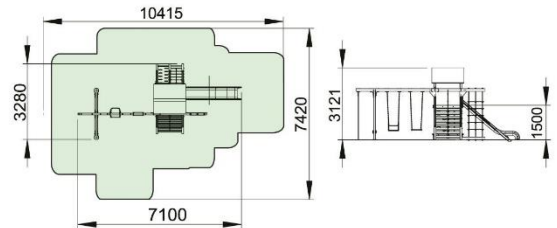

Rancho-2 Spielplatz-Komplex R 801.1

Sicherheitszone ca.76 m²

Länge 7,10 m

Breite 3,28 m

Gesamthöhe 3,12 m

Freifallhöhe 1,50 m

Altersgruppe 3-12 Jahre

Beschreibung:

Die Struktur umfasst solche Elemente:

- Einen Turm
- Ein Sandkasten
- Ein Seil
- 3 Kletterer mit Handlauf
- Eine Wellenrutsche
- Eine Bank
- 2 Seilkletterer

Es ist für Kinder im Alter von 3-12 Jahren konzipiert. Das Gewicht des Benutzers sollte weniger als 80 kg betragen.

Die erforderliche Fläche für die Spielplatzmontage beträgt 7,1 x 3,28 m, unter Berücksichtigung der Sicherheitszone beträgt die erforderliche Fläche 10,4 x 7,4 m.

Gewicht des Produkts: 326 kg

HINWEIS

Der Preis für eine Schaukel und ein Dach ist nicht inbegriffen.