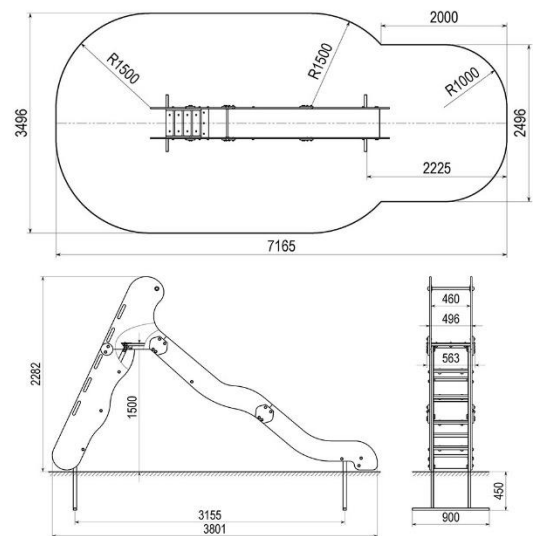

Wellenrutsche TE103

Länge 2,89 m
Breite 0,56 m
Gesamthöhe 2,12 m
Freifallhöhe 1,5 m
Altersgruppe 3-12 Jahre

Beschreibung:

Rutschen sind ein wesentlicher Bestandteil eines gesunden Lebensstils für Kinder. Die Wellenrutsche von begreen ist ein perfektes Gerät für Kinder, das zusammen mit anderen Spielplatzspielzeugen gesunde Aktivitäten fördert und das allgemeine Wohlbefinden verbessert.

Merkmale

- Wellenrutsche
- Leuchtende Farben
- Hochwertige Materialien
- Für Kinder im Alter von 3-12 Jahren.

Die Sicherheitszone für die Ausrüstung beträgt 1,5 m um die Rutsche herum.

Das Gewicht der Struktur beträgt 70,5 kg.