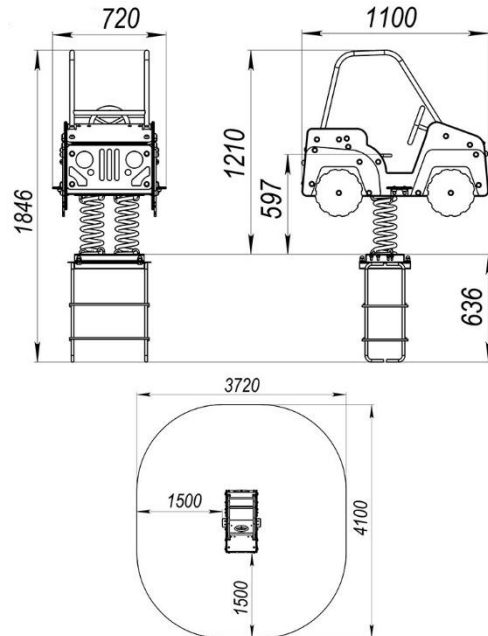

Jeep-Federn-Fahrer TE205

Länge 1,10 m
Breite 0,72 m
Gesamthöhe 1,21 m
Freifallhöhe 0,56 m
Altersgruppe 3-6 Jahre

Beschreibung:

Mit dem Jeep Spring Rider von begreen haben Kinder ab sofort die Möglichkeit, mit ihrem eigenen Auto auf dem Spielplatz zu fahren. Die Kinder können ihrer Fantasie freien Lauf lassen und dabei Koordination, Gleichgewicht und Kraft entwickeln. Mit Lara Croft auf einem Geländewagen am Amazonas entlang fahren, auf einer Safari Elefanten und Giraffen beobachten oder einfach nur ein cooles Kind auf einem schicken Auto sein - dies sind nur einige Beispiele dafür, wie Kinder ihre Fantasie beim Spielen auf dem Spring Rider entwickeln können.

Die Spielstruktur ist zuverlässig und stabil. Hochwertige Materialien sorgen für eine sichere und komfortable Nutzung.

Eigenschaften

- Jeep- Optik
- Für Kinder im Alter von 3-6 Jahren
- Gelbe und blaue Farben
- Ein Antriebsrad
- Eine dauerhafte Feder