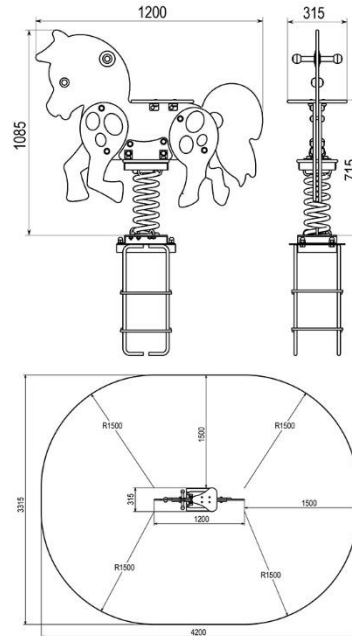

Reiterchen Frühlingsreiter TE208

Länge 1,20 m
Breite 0,32 m
Gesamthöhe 1,09 m
Freifallhöhe 0,72 m
Altersgruppe 3-6 Jahre

Beschreibung:

Frühlingsspielzeug wie dieses Reiterlein von begreen lässt Kinder die Freude am Schaukeln erleben. Das Spielzeug ist nicht nur ein I-Tüpfelchen auf dem Spielplatz, sondern trägt auch zum Wachstum und zur Entwicklung des Kindes bei. Der Kraftaufwand, der erforderlich ist, um das Gerät in Bewegung zu setzen, sorgt für eine hervorragende grobmotorische Bewegung. Darüber hinaus wird der Gleichgewichtsapparat stimuliert, was wiederum das Gleichgewicht fördert. Kleine Kinder lernen, wie sich ihre Handlungen auf die Bewegung des Pferdchens Springreiter auswirken.

Die Struktur ist absolut sicher für Kinder, und bei der Herstellung des Produkts werden nur umweltfreundliche Materialien verwendet.

Merkmale

- Ein Pferdenthema
- Langlebige Stahl-Schraubenfeder
- Für Kinder im Alter von 3 bis 6 Jahren
- Der Sicherheitsbereich um das Bauwerk beträgt 1,5 m