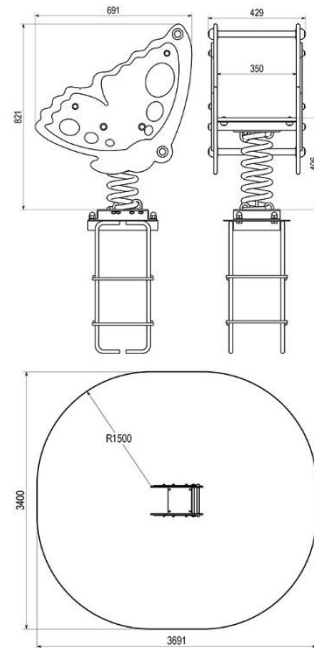

Schmetterlingsfederreiter TE218

Länge 0,69 m
Breite 0,43 m
Gesamthöhe 0,82 m
Freifallhöhe 0,41 m
Altersgruppe 3-6 Jahre

Beschreibung:

Der Butterfly Spring Rider bringt eine romantische Note auf einen Spielplatz. Die Farben Blau und Gelb machen das Frühlingsspielzeug noch attraktiver. Neben der hervorragenden Optik hat das Produkt aufgrund seiner hochwertigen Materialien auch eine dauerhafte Struktur.

Der Butterfly bietet Kindern einen absoluten Spaß. Außerdem entwickelt er das Gleichgewicht, die Kraft und die Koordination des Kindes.

Eigenschaften

- **Ein Schmetterlingsmuster**
- **Für Kinder im Alter von 3-6 Jahren**
- **Eine stabile Struktur**
- **Hochwertige Materialien**