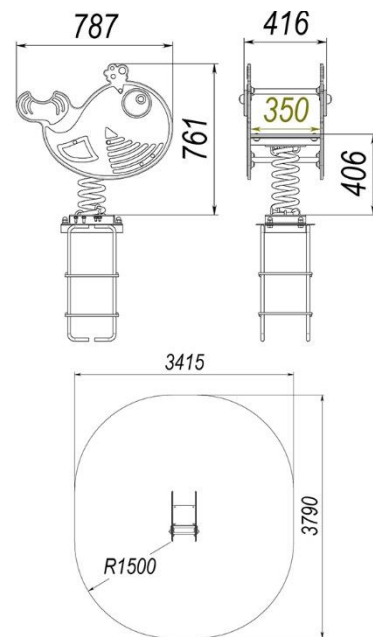

## Walfrühlingsreiter TE233

Länge 0,79 m  
Breite 0,42 m  
Gesamthöhe 0,76 m  
Freifallhöhe 0,41 m  
Altersgruppe 3-6 Jahre