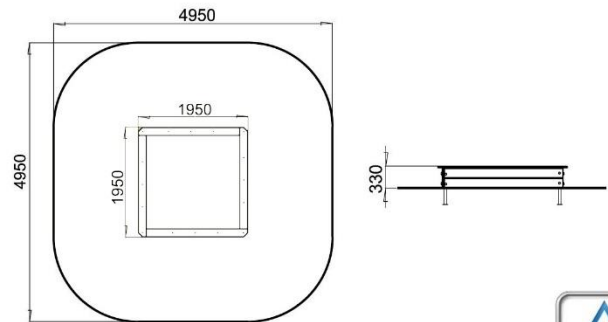

Mittlerer Sandkasten TE302

Länge 1,95 m
Breite 1,95 m
Gesamthöhe 0,33 m
Freifallhöhe 0,33 m
Altersgruppe 3-12 Jahre

Beschreibung:

Sandkästen sind sehr wichtig für die Entwicklung von Kindern, da der Sand die Phantasie und Kreativität eines Kindes fördert. Auf diese Weise werden die Kinder nicht nur Spaß haben, sondern auch zu ihrer richtigen geistigen Entwicklung beitragen.