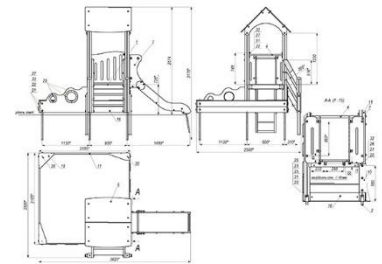

Sandkasten mit einer Rutsche TE312

Länge 3,62 m
Breite 2,50 m
Gesamthöhe 2,57 m
Freifallhöhe 0,78 m
Altersgruppe 3-12 Jahre

Beschreibung:

Sandkästen sind sehr wichtig für die Entwicklung von Kindern, da der Sand die Phantasie und Kreativität eines Kindes fördert. Auf diese Weise werden die Kinder nicht nur Spaß haben, sondern auch zu ihrer richtigen geistigen Entwicklung beitragen.