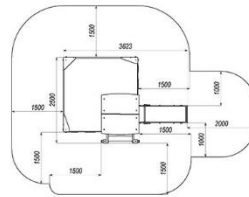

Sandkasten mit einer Rutsche TE312

Länge 3,62 m
Breite 2,50 m
Gesamthöhe 2,57 m
Freifallhöhe 0,78 m
Altersgruppe 3-12 Jahre

Beschreibung:

Sandkästen sind sehr wichtig für die Entwicklung von Kindern, da der Sand die Phantasie und Kreativität eines Kindes fördert. Auf diese Weise werden die Kinder nicht nur Spaß haben, sondern auch zu ihrer richtigen geistigen Entwicklung beitragen.