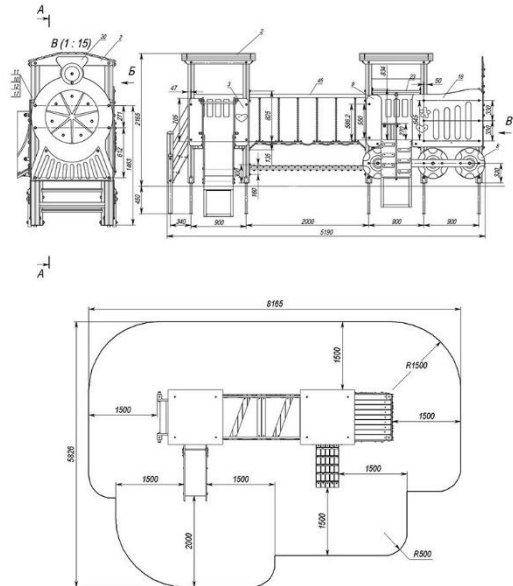

## Zug mit einem Sommerwagen TE503M

**Länge 5,19 m**  
**Breite 2,47 m**  
**Gesamthöhe 2,16 m**  
**Freifallhöhe 0,62 m**  
**Altersgruppe 3-7 Jahre**

### Beschreibung:

Die begreen-Lokomotive mit Sommerkutsche ist ein einzigartiges Spielmöbel, das alle Gegenstände bietet, die ein Kind für das faszinierende fantasievolle Spiel benötigt. Mit diesem Zug kommen die Kinder auf dem Bahnhof der fröhlichen Momente und des ultimativen Spaßes an. Die Fahrt kann Stunden und Stunden dauern, und die Eltern müssen sich sehr anstrengen, um ihre Kinder von der Struktur zu befreien. Die Kinder stellen sich eine Lokomotive, Fahrgäste, Zugbegleiter usw. vor. Die Lokomotive motiviert die Kinder, ihre Fantasie zu benutzen, und entwickelt so kreatives Denken.

Die Struktur besteht aus einer Kletterpflanze mit Seil, einer beweglichen Brücke, einer Rutsche, einer Kletterpflanze mit Handlauf, Plattformen, Bänken usw. Zwei Plattformen haben ein Dach, um die Kinder an Sommertagen vor Sonnenstrahlen zu schützen.