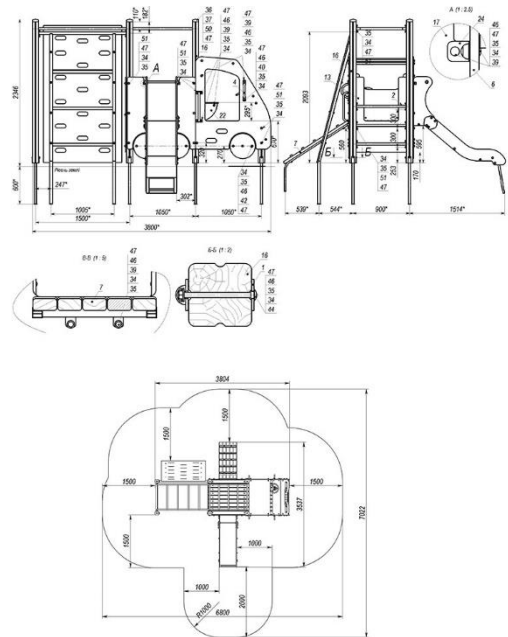

Auto mit einem Turnset TE506

Länge 3,80 m
Breite 3,54 m
Gesamthöhe 2,35 m
Freifallhöhe 2,10 m
Altersgruppe 3-12 Jahre

Beschreibung:

Viele Kinder besitzen kleine Spielzeugautos. Wie wäre es, in einem großen zu spielen? begreen bietet ein car Spielset an, das jedem Kind gefallen wird. Darüber hinaus verfügt es über ein Gymnastikset, um die Bedürfnisse der Kinder bei sportlichen Aktivitäten zu befriedigen. Das Auto würde alle Kinder ansprechen und ihnen die Möglichkeit geben, bei ihren fantasievollen Spielen zu Fahrern und Mitfahrern zu werden.

Die Struktur besteht aus einer Karosserie und einer Kabine, in der die Kinder auf den Bänken sitzen und spielen können. Das Auto ist auch mit verschiedenen Turngeräten ausgestattet, was einen Spielplatz zu einem voll funktionsfähigen Sportbereich macht.

Merkmale

- Ein Autodesign
- Eine Folie
- Eine Affenstange
- Gymnastikbalken
- Eine Wandstange

Die Fläche von 1,5 um die Struktur herum sollte nicht belegt bleiben.

Witterungsbedingungen wie Regen, starker Wind und Schnee sind für die Nutzung des Geräts nicht geeignet.