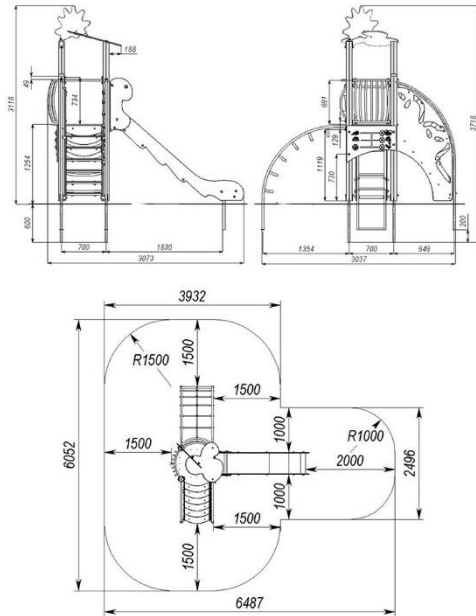

Streamlet-Spielplatz-Komplex TE701

Länge 3,07 m
Breite 3,04 m
Gesamthöhe 3,12 m
Freifallhöhe 1,25 m
Altersgruppe 3-6 Jahre

Beschreibung:

Das Produkt wird für Kinder im Alter zwischen 3 und 6 Jahren empfohlen. Das maximale Gewicht einer Person beträgt 80 kg.