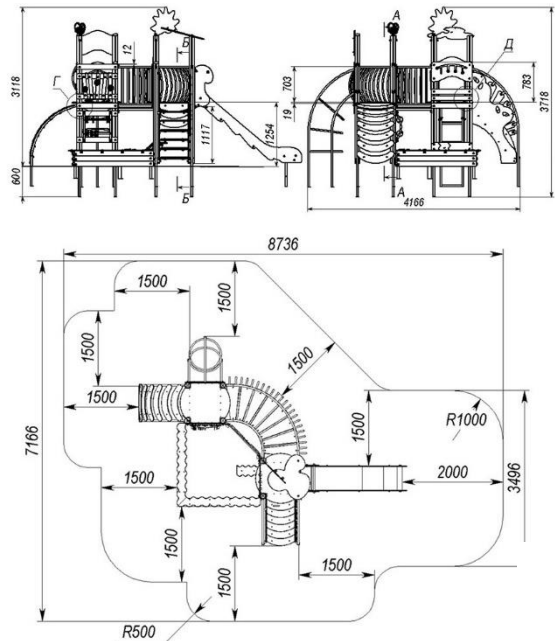

Streamlet-2-Spielplatz-Komplex T702

Länge 5,33 m
 Breite 4,16 m
 Gesamthöhe 3,11 m
 Freifallhöhe 1,25 m
 Altersgruppe 3-6 Jahre

Beschreibung:

Der Spielplatzkomplex Streamlet-2 ist ein Set, das für Kinder im Alter von 3-6 Jahren geeignet ist. Das Produkt wird eine wichtige Rolle bei der Entwicklung der körperlichen Fähigkeiten der Kinder spielen. Außerdem wird es jedem Kind viel Freude und Spaß bringen. Die Struktur besteht aus einer Plattform, einer Brücke, einem Kletterer mit Handlauf, einem Bogenkletterer, einer Rutsche, einem Sandkasten, einem Zählgerüst usw. Das helle Design, farbenfrohe Elemente - alle Kinder werden sich stundenlang auf einer solchen Glücksbühne vergnügen.

Einsatzgrenzen

Das maximale Gewicht eines Benutzers beträgt 80 kg. Ist für Kinder im Alter von 3-6 Jahren bestimmt.

Das Produkt ist für die Montage auf Spielplätzen, in Hinterhöfen, Schulen und Kindergärten vorgesehen.