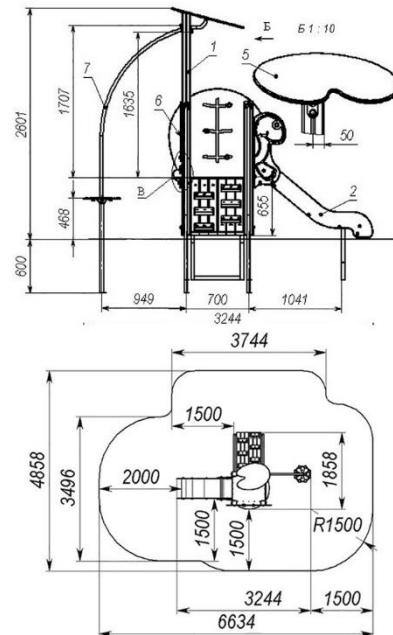

Schildkrötenspielplatz-Komplex T7E03

Länge 3,24 m
 Breite 1,83 m
 Gesamthöhe 3,20 m
 Freifallhöhe 0,47 m
 Altersgruppe 3-6 Jahre

Beschreibung:

Der Schildkrötenspielplatzkomplex ist für Spiele und körperliche Übungen an der frischen Luft konzipiert. Unsere Kinder sollten mehr Zeit im Freien verbringen, anstatt ständig fernzusehen oder eine PlayStation zu benutzen. Eine der besten Aktivitäten für Kinder ist das Spielen mit anderen Kindern auf dem Spielplatz. Das Schildkrötenset stellt eine Ausrüstung dar, die für die Entwicklung jedes Kindes unerlässlich ist. Deshalb ist es eine perfekte Wahl für Schulen, Kindergärten, Hinterhöfe und Spielplätze.

Merkmale

- Ein bezauberndes Schildkröten-Design
- Eine Kletterwand
- Eine Folie
- Ein Vertikal-Kletterer

Der Spielplatzkomplex ist für Kinder im Alter von 3-6 Jahren geeignet. Das maximale Gewicht des Benutzers sollte weniger als 80 kg betragen.