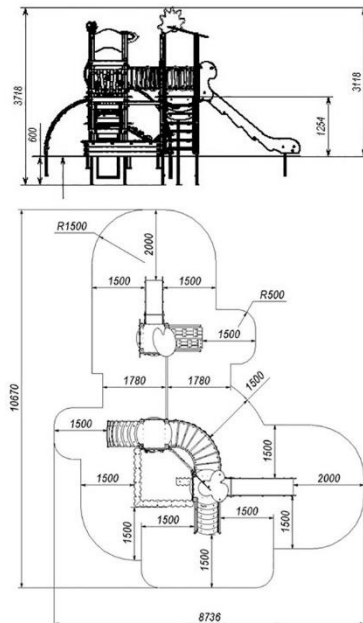

Streamlet-3-Spielplatz-Komplex TE704

Länge 7,28 m
Breite 5,33 m
Gesamthöhe 3,12 m
Freifallhöhe 1,25 m
Altersgruppe 3-6 Jahre

Beschreibung:

Der Spielplatzkomplex Streamlet-3 ist für die heutzutage so wichtigen Übungen für Kinder im Freien konzipiert. Der Komplex entwickelt die Ausdauer, die körperliche Verfassung und das allgemeine Wohlbefinden der Kinder. Deshalb ist das Spielen auf dem Set nicht nur eine Unterhaltung, sondern verbessert auch die Gesundheit der Kinder. Der Komplex würde mit seinem fröhlichen Design Kinder aus der ganzen Nachbarschaft anziehen. Dies sind nur einige der zahlreichen Vorteile, die der Komplex bieten kann.

Merkmale

- Attraktives Design, von dem jedes Kind begeistert wäre
- Ein Sandkasten
- Eine kleine Schildkrötenrutsche
- Eine große Rutsche
- Eine Brücke
- Verschiedene Bergsteiger

Der Spielplatz ist für Kinder im Alter von 3-6 Jahren konzipiert. Das maximale Gewicht des Benutzers kann 80 kg betragen.