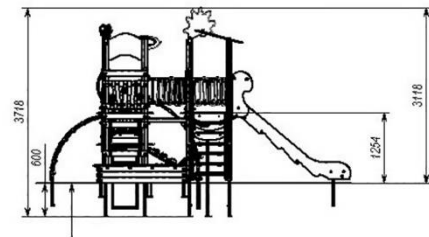

Streamlet-4-Spielplatz-Komplex TE705

Länge 8,03 m
Breite 6,68 m
Gesamthöhe 3,12 m
Freifallhöhe 1,25 m
Altersgruppe 3-6 Jahre

Beschreibung:

Der Spielplatzkomplex Streamlet-4 ist für die Außenaktivitäten von 3-6jährigen Kindern konzipiert und bietet alle Elemente, die für die körperliche Entwicklung eines Kindes erforderlich sind. Leider verbringen unsere Kinder zu Hause viel Zeit vor Computerbildschirmen, Tabletten und anderen Geräten. Deshalb ist es wichtig, sie an sportliche Aktivitäten an der frischen Luft heranzuführen. Das Modell sticht in der Streamlet-Serie mit seinem Sortiment an Zubehörteilen hervor. Da der Spielplatz relativ kompakt ist, verfügt er über alle Spielgeräte, die ein Kind sich vorstellen kann.