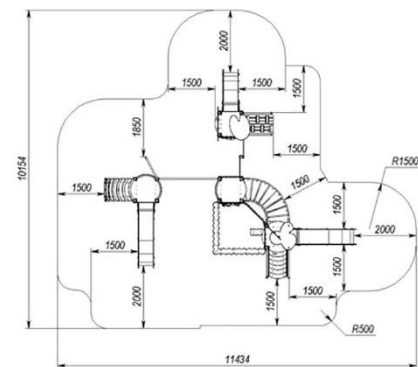

Streamlet-4-Spielplatz-Komplex TE705

Länge 8,03 m
Breite 6,68 m
Gesamthöhe 3,12 m
Freifallhöhe 1,25 m
Altersgruppe 3-6 Jahre

Beschreibung:

Der Spielplatzkomplex Streamlet-4 ist für die Außenaktivitäten von 3-6jährigen Kindern konzipiert und bietet alle Elemente, die für die körperliche Entwicklung eines Kindes erforderlich sind. Leider verbringen unsere Kinder zu Hause viel Zeit vor Computerbildschirmen, Tabletten und anderen Geräten. Deshalb ist es wichtig, sie an sportliche Aktivitäten an der frischen Luft heranzuführen. Das Modell sticht in der Streamlet-Serie mit seinem Sortiment an Zubehörteilen hervor. Da der Spielplatz relativ kompakt ist, verfügt er über alle Spielgeräte, die ein Kind sich vorstellen kann.