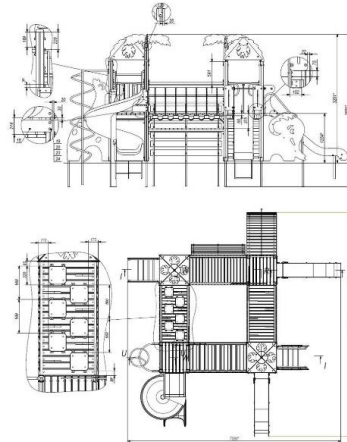

Klettergerüst Dschungel TE809

Länge 7,76 m
Breite 7,08 m
Fallhöhe 1,25 m
Gesamthöhe 3,25 m
Altersgruppe 3-6 Jahre

Beschreibung:

Der Spielkomplex "Dschungel" ist für das Spielen von Körperübungen im Freien bestimmt. Der Komplex besteht aus vier Plattformen, die auf Gestellen in 1,2 Metern Höhe montiert und durch Brücken verbunden sind. Neben der Brücke werden verschiedene Geschosse die Plattformen verbinden. Die Leiter ist unzugänglich gemacht, um den Zugang nach oben für kleine Kinder zu blockieren.

Es wird empfohlen, den Kindern den Gebrauch des Produkts zu zeigen oder sie über den Gebrauch des Produkts zu informieren.

Es wird empfohlen, sich beim Üben am Produkt an den Handläufen festzuhalten.

Um die allgemeine Sicherheit zu gewährleisten, ist der empfohlene Bereich, der näher am Verbot liegt, 1,5 m in alle Richtungen von der Projektion des Produkts entfernt.