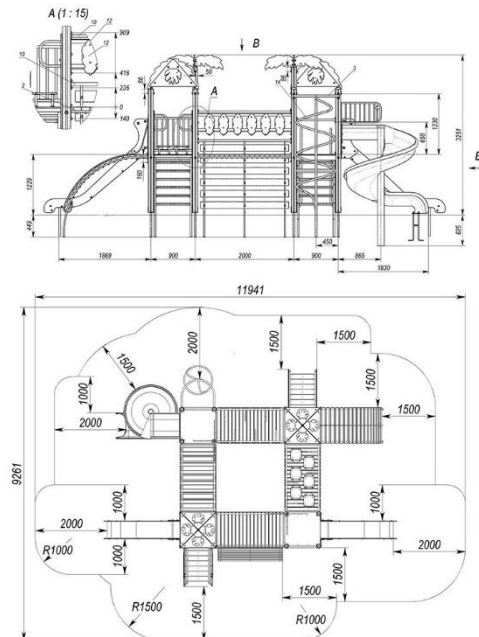

## Klettergerüst Dschungel TE809.1

Länge 6,74 m  
 Breite 4,99 m  
 Gesamthöhe 3,25 m  
 Fallhöhe 1,89 m  
 Altersgruppe 3-6 Jahre