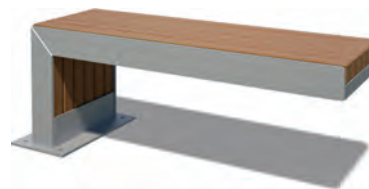

LP203.1

Länge 471 mm
Breite 430 mm
Höhe 720 mm
Volumen 80 l

LP206

Länge 471 mm
Breite 430 mm
Höhe 720 mm
Volumen 80 l

LP205

Länge 350 mm
Breite 300 mm
Höhe 615 mm
Volumen 30 l

// Bänke

LP013

Länge	1836 mm
Breite	655 mm
Höhe	786 mm

LP013.1

Länge	1836 mm
Breite	620 mm
Höhe	400 mm

LP013.2

Länge	1836 mm
Breite	507 mm
Höhe	400 mm

LP014

Länge	1200 mm
Breite	410 mm
Höhe	400 mm

LP014.1

Länge	1197 mm
Breite	410 mm
Höhe	400 mm

LP014.2

Länge	1634 mm
Breite	410 mm
Höhe	400 mm

// Bänke

LP012

Länge	1145 mm
Breite	400 mm
Höhe	400 mm

LP015

Länge	1520 mm
Breite	480 mm
Höhe	400 mm