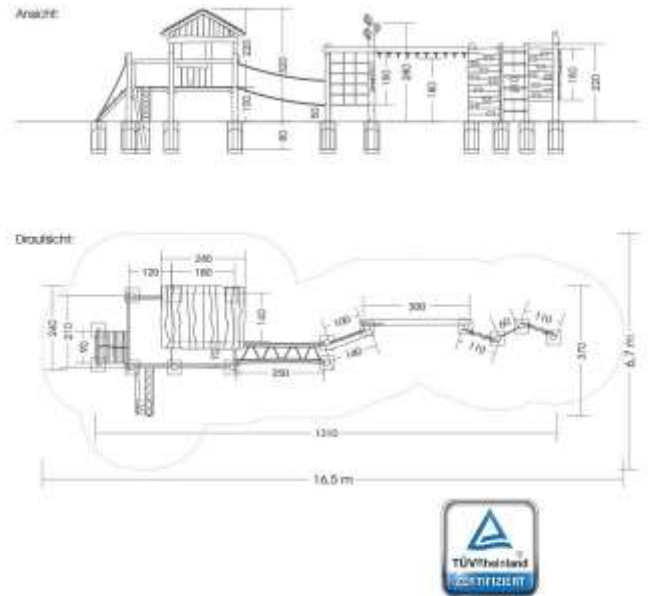

13.03.03 Kletterstrecke mit Spielhaus

Länge 13,10 m
Breite 3,70 m
Gesamthöhe 3,20 m
Freifallhöhe 2,10 m
Altersgruppe ab ca. 3 Jahren

Beschreibung:

Ein Kletterparadies für Kinder ab 3 Jahren. Spielerisch werden Koordination und Beweglichkeit in Abenteuerlust geschult. Ein absolutes HighLight für unsere kleinen und größeren Kinder auf naturbelassenen Rubinienhölzern. Spiel- und Kletterspaß sind hier garantiert. Ein Versteck zum verweilen und träumen findet sich in dem kleinen integrierten Spielhaus.

Bedingt durch den besonderen Wuchs der Robinie und die natürliche Verarbeitung handelt es sich bei allen angegebenen Maßen um ZIRKA-WERTE! Wir behalten uns technische Änderungen vor. Maße vor Ort prüfen! Spielgeräte werden nach der DIN EN 1176 gefertigt. Für den Lieferumfang ist der Angebotstext maßgeblich.