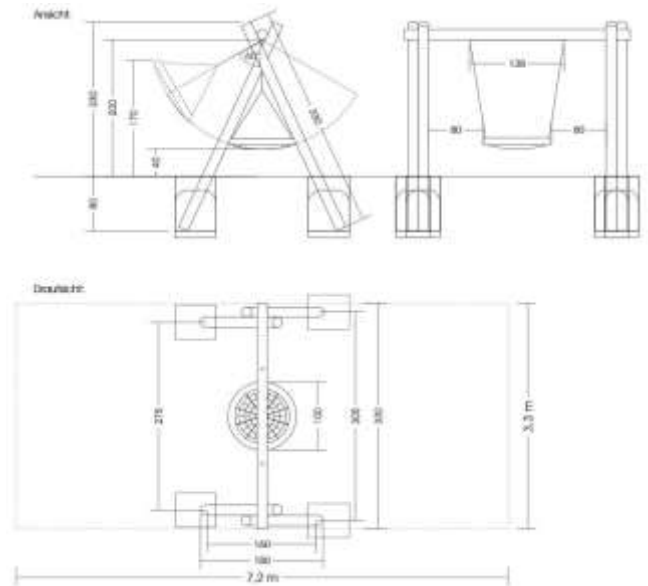

01.05 Nestschaukel

Länge 3,30 m
Breite 1,80 m
Gesamthöhe 2,30 m
Freifallhöhe ca.1,70 m
Altersgruppe ab ca. 3 Jahren

Beschreibung:

Die Nestschaukel hält Platz für mehrere Kinder bereit. Durch ein solches gemeinsames Schaukel-Erlebnis, das die Nestschaukel schafft, wird neben dem Schulen des Gleichgewichtsinns auch ein Miteinander gefördert. Alle Nestschaukeln sind aus hochwertigen Seilverbindungen gefertigt.

Bedingt durch den besonderen Wuchs der Robinie und die natürliche Verarbeitung handelt es sich bei allen angegebenen Maßen um ZIRKA-WERTE! Wir behalten uns technische Änderungen vor. Maße vor Ort prüfen! Spielgeräte werden nach der DIN EN 1176 gefertigt. Für den Lieferumfang ist der Angebotstext maßgeblich.