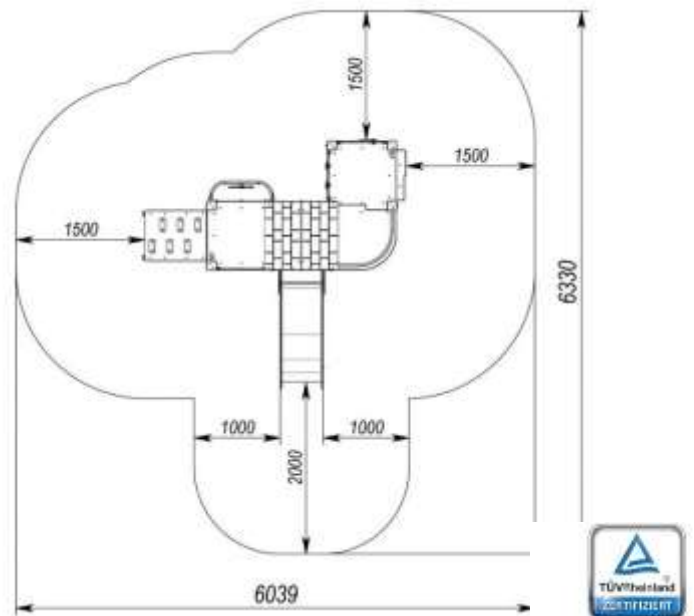

## Spielplatzkomplex Procinz TE831

Länge 3,05 m  
Breite 2,91 m  
Gesamthöhe 2,37 m  
Altersgruppe 2-6 Jahre