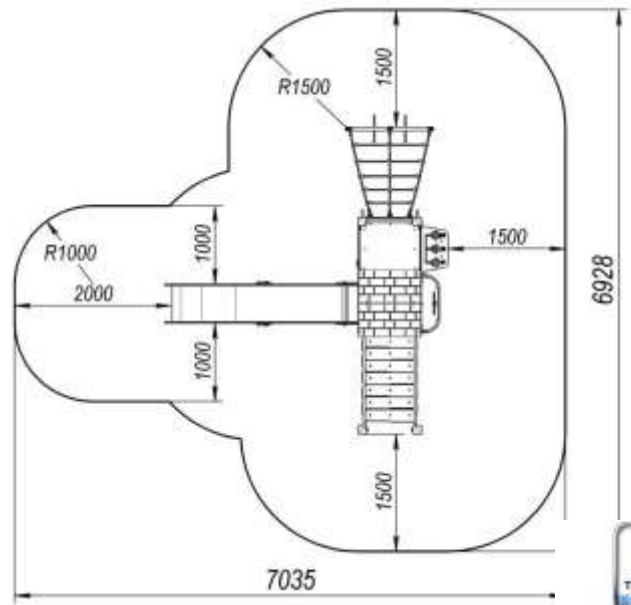

Spielplatzkomplex Hauptstadt TE832

Länge 3,63 m
Breite 3,93 m
Gesamthöhe 3,17 m
Altersgruppe 2-6 Jahre

Beschreibung:

Die Firma begreen stellt ihre neue Serie von Kinderspielgeräten vor, die so frisch und fröhlich ist wie die ersten Sonnenstrahlen im Frühling.

Der Spielplatzkomplex Hauptstadt TE832 ist ein wahres Paradies für kleine Mitmenschen im Alter von 2-6 Jahren. Verschiedene Kletterelemente entwickeln sie körperlich, während Spielelemente ihr logisches Denken verbessern.

Die Kinder werden auf Wolke sieben spielen, während ihre Eltern sich ihrer Sicherheit sicher sein können. Die für die Herstellung des Spielplatzes verwendeten Materialien sind von hoher Qualität und entsprechen den europäischen Normen EN-1176. Der HPL-Kunststoff, der zur Zeit im Trend liegt, wird wegen seiner Haltbarkeit und Zuverlässigkeit verwendet. Auch die einzelnen Elemente sind aus Holz gefertigt.