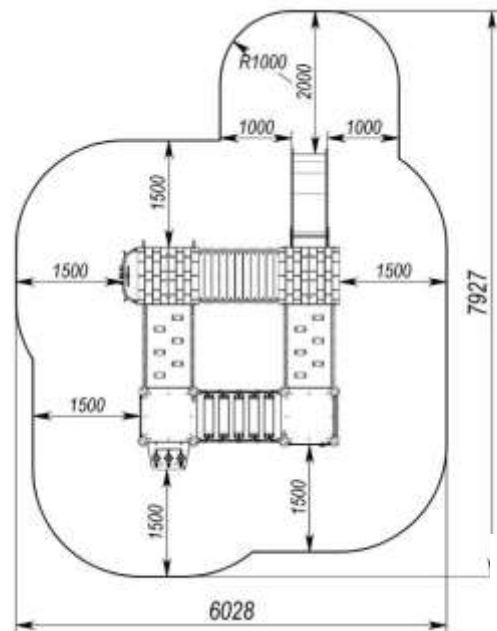

## Spielplatzkomplex Gemeinde TE834

Länge 3,08 m  
Breite 4,50 m  
Gesamthöhe 2,37 m  
Altersgruppe 2-6 Jahre