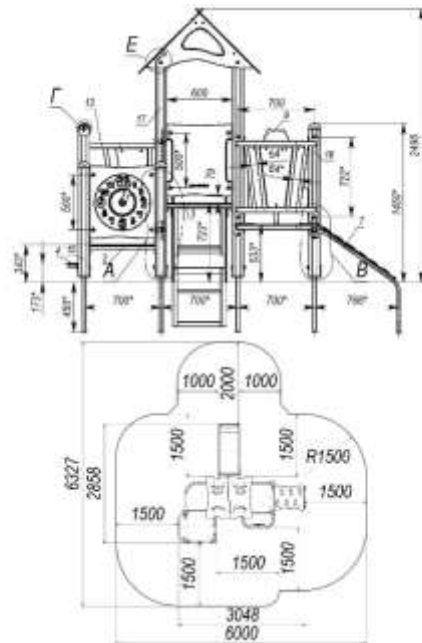

## Spielplatzkomplex März TL101

Länge 3,51 m  
 Breite 2,85 m  
 Gesamthöhe 2,49 m  
 Fallhöhe 0,72 m  
 Altersgruppe 3-6 Jahre