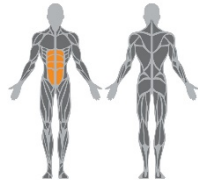

SE 140 Bauchtrainer

Maße

Länge: 1083 mm
Breite: 815 mm
Höhe: 1564 mm
Gewicht, kg: 71,6

Beschreibung

Zusammen mit der Rückenmuskulatur bilden die Bauchmuskeln eine Art Korsett, das die Wirbelsäule bei jeder Bewegung schützt. Bauchtrainer geben dem Trainierenden den optimalen Bewegungsablauf vor und schützen vor Fehlbelastungen.