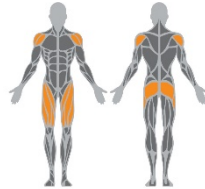

## SE 141-T Skitrainer

### Maße

Länge: 918 mm  
Breite: 602 mm  
Höhe: 1517 mm  
Gewicht, kg: 66,1

### Beschreibung

Ähnlich wie beim Skilanglauf wird bei diesem Gerät die Beinmuskulatur und die Schultern trainiert. Außerdem wird die Ausdauer und die Koordination geschult.