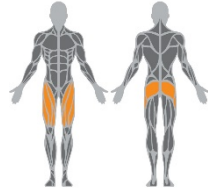

# SE 142 doppel Hüft Ab/ Adduktor

## Maße

**Länge: 1177mm**  
**Breite: 793 mm**  
**Höhe: 1948 mm**  
**Gewicht, kg: 83,4**

## Beschreibung

**Mit diesem Gerät werden die Muskeln trainiert, die für die Stabilisation und die optimale Funktion der Hüfte zuständig sind.**