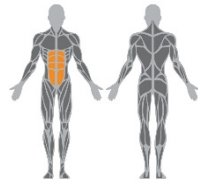

SL 106 Bauchmuskeltrainer

Maße

Länge: 1300 mm
Breite: 440 mm
Höhe: 1070 mm
Gewicht, kg: 44

Beschreibung

Zusammen mit der Rückenmuskulatur bilden die Bauchmuskeln eine Art Korsett, das die Wirbelsäule bei jeder Bewegung schützt. Bauchtrainer geben dem Trainierenden den optimalen Bewegungsablauf vor und schützen vor Fehlbelastungen