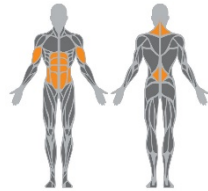

## SL 125 Bauchtrainer Stütz

### Maße

Länge: 1330 mm  
Breite: 720 mm  
Höhe: 1540 mm  
Gewicht, kg: 61

### Beschreibung

Zusammen mit der Rückenmuskulatur bilden die Bauchmuskeln eine Art Korsett, das die Wirbelsäule bei jeder Bewegung schützt. Bauchtrainer geben dem Trainierenden den optimalen Bewegungsablauf vor und schützen vor Fehlbelastungen.