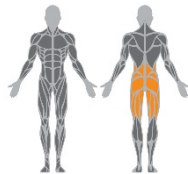

SL 134 Rückenstrecker

Maße

Länge: 1010 mm
Breite: 690 mm
Höhe: 740 mm
Gewicht, kg: 39

Beschreibung

Das Gerät gehört zur Standard-Ausstattung im Gerätetraining und trainiert die Muskulatur die links und rechts neben der Wirbelsäule verlaufen und hauptsächlich für unsere aufrechte Haltung erforderlich sind.