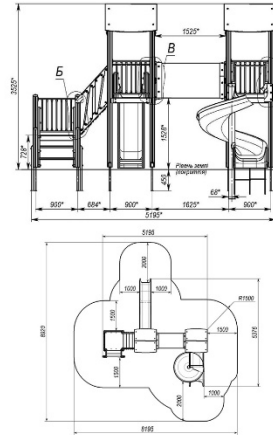

## Kaskade TE 913

Sicherheitszone ca. 73m<sup>2</sup>  
Länge: 5376 mm  
Breite: 5195 mm  
Höhe: 3525 mm  
Freifallhöhe 1,52m  
Altersgruppe 3-12 Jahre

Der Kaskade-Spielplatzkomplex ist ein universeller Spielplatz, der allen Kindern in der Nachbarschaft Freude bereiten wird. Es ist eine perfekte Lösung für jede Schule, jeden Kindergartenhof oder für Wohngebiete. Die Konstruktion besteht aus Plattformen, die durch Brücken und verschiedene Durchgänge miteinander verbunden sind. An den Plattformen sind eine Reihe von zusätzlichen Elementen befestigt, insbesondere: eine Spiralschlange, eine große Rutsche, ein Tunnel usw. Durch eine Kunststoffüberdachung der beiden Türme ist die Beschattung für Kinder gewährleistet.

### Elemente:

- Verschiedene Brücken und Durchgänge
- 2 Rutschen
- Verspielte Farben
- Ein Kriechtunnel