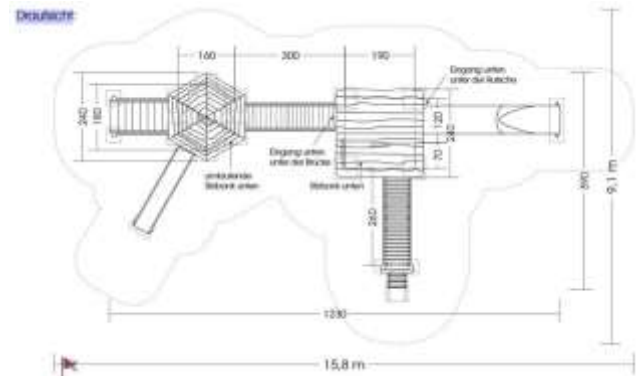

## 10.42. Spielkombination „Schmetterling“

**DIN EN  
1176**

**ZERTIFIZIERT**

**Länge 12,30 m**  
**Breite 5,90 m**  
**Gesamthöhe 5,70 m**  
**Freifallhöhe 2,00 m**  
**Altersgruppe 3-12 Jahre**

### Beschreibung:

Deutsches Qualitätsprodukt gebaut nach DIN EN 1176-2017 aus Robinienkernholz (splintfrei) mit natürlicher Wuchsform, geschliffen, ökologische Teillasur, Anbauteile aus Edelstahl, zum festen Einbau in Beton.

Farbgebung: Dächer – Rot, Applikationen – Bunt

Bedingt durch den besonderen Wuchs der Robinie und die natürliche Verarbeitung handelt es sich bei allen angegebenen Maßen um ZIRKA-WERTE! Wir behalten uns technische Änderungen vor. Maße vor Ort prüfen! Spielgeräte werden nach der DIN EN 1176 gefertigt. Für den Lieferumfang ist der Angebotstext maßgeblich.