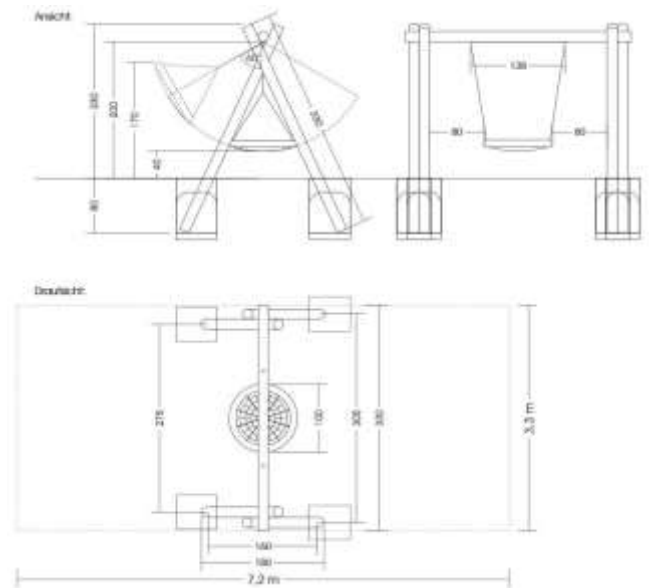

## 01.05 Nestschaukel

**Länge 3,30 m**  
**Breite 1,80 m**  
**Gesamthöhe 2,30 m**  
**Freifallhöhe ca.1,70 m**  
**Altersgruppe ab ca. 3 Jahren**

**DIN EN  
 1176**  
**ZERTIFIZIERT**

### Beschreibung:

Die Nestschaukel hält Platz für mehrere Kinder bereit. Durch ein solches gemeinsames Schaukel-Erlebnis, das die Nestschaukel schafft, wird neben dem Schulen des Gleichgewichtsinns auch ein Miteinander gefördert. Alle Nestschaukeln sind aus hochwertigen Seilverbindungen gefertigt.

Bedingt durch den besonderen Wuchs der Robinie und die natürliche Verarbeitung handelt es sich bei allen angegebenen Maßen um ZIRKA-WERTE! Wir behalten uns technische Änderungen vor. Maße vor Ort prüfen! Spielgeräte werden nach der DIN EN 1176 gefertigt. Für den Lieferumfang ist der Angebotstext maßgeblich.