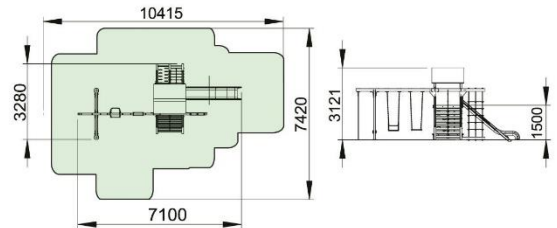

## Rancho-2 Spielplatz-Komplex R 801.1

Sicherheitszone ca.76 m<sup>2</sup>

Länge 7,10 m

Breite 3,28 m

Gesamthöhe 3,12 m

Freifallhöhe 1,50 m

Altersgruppe 3-12 Jahre

Beschreibung:

Die Struktur umfasst solche Elemente:

- Einen Turm
- Ein Sandkasten
- Ein Seil
- 3 Kletterer mit Handlauf
- Eine Wellenrutsche
- Eine Bank
- 2 Seilkletterer

Es ist für Kinder im Alter von 3-12 Jahren konzipiert. Das Gewicht des Benutzers sollte weniger als 80 kg betragen.

Die erforderliche Fläche für die Spielplatzmontage beträgt 7,1 x 3,28 m, unter Berücksichtigung der Sicherheitszone beträgt die erforderliche Fläche 10,4 x 7,4 m.

Gewicht des Produkts: 326 kg

**HINWEIS**