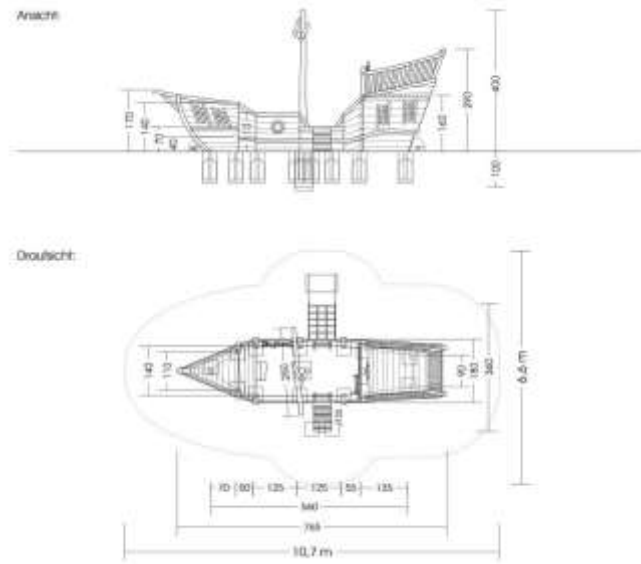

11.17 Spielschiff Schatzsucher

Länge 7,65 m
 Breite 3,60 m
 Gesamthöhe 4,00 m
 Freifallhöhe 1,60 m
 Altersgruppe ab ca. 5 Jahren

**DIN EN
 1176**
 ZERTIFIZIERT

Beschreibung:

Der Schatzsucher ist eines unserer beliebtesten Spielschiffe. Neben den zahlreichen spannenden Klettermöglichkeiten an Deck gibt es darunter Plätze zum Sitzen und für Spielpausen. Der hier offene Boden bietet auf Sand auch im Inneren Fallschutz und wird gleichzeitig zum großen Sandkasten. Das Piratenschiff aus splintfreiem Robinienkernholz besitzt im Schiffsbau ein Innenpodest, das zusätzlich bespielt und beklettert werden kann.

Bedingt durch den besonderen Wuchs der Robinie und die natürliche Verarbeitung handelt es sich bei allen angegebenen Maßen um ZIRKA-WERTE! Wir behalten uns technische Änderungen vor. Maße vor Ort prüfen! Spielgeräte werden nach der DIN EN 1176 gefertigt. Für den Lieferumfang ist der Angebotstext maßgeblich.