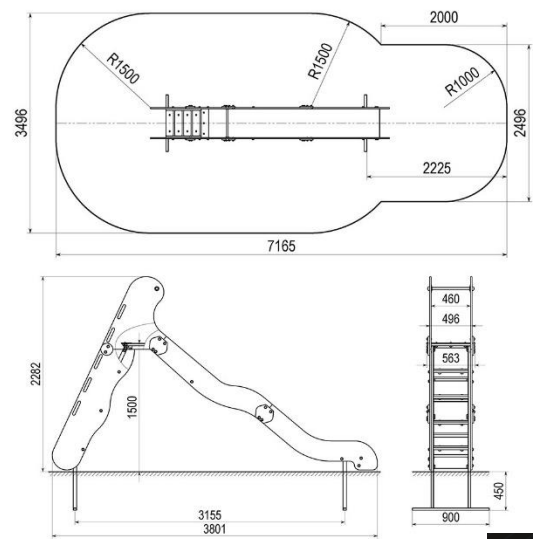

## Wellenrutsche TE103

**DIN EN  
1176**  
**ZERTIFIZIERT**

**Länge 2,89 m**  
**Breite 0,56 m**  
**Gesamthöhe 2,12 m**  
**Freifallhöhe 1,5 m**  
**Altersgruppe 3-12 Jahre**

### Merkmale

- Wellenrutsche
- Leuchtende Farben
- Hochwertige Materialien
- Für Kinder im Alter von 3-12 Jahren.

Die Sicherheitszone für die Ausrüstung beträgt 1,5 m um die Rutsche herum.

Das Gewicht der Struktur beträgt 70,5 kg.