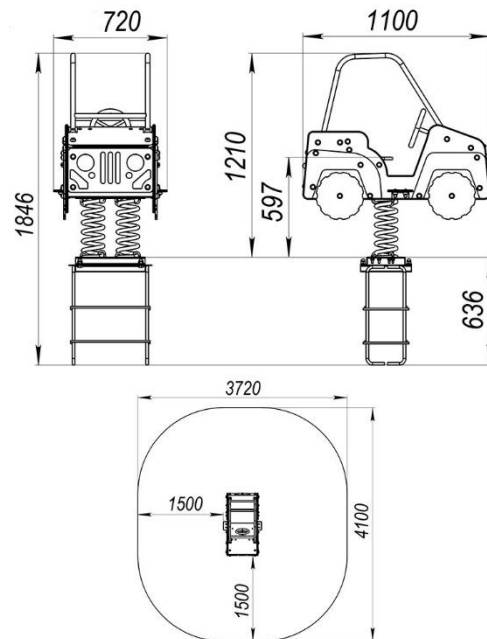

Jeep-Federn-Fahrer TE205

Länge 1,10 m
Breite 0,72 m
Gesamthöhe 1,21 m
Freifallhöhe 0,56 m
Altersgruppe 3-6 Jahre

Beschreibung:

Mit dem Jeep Spring Rider von begreen haben Kinder ab sofort die Möglichkeit, mit ihrem eigenen Auto auf dem Spielplatz zu fahren. Die Kinder können ihrer Fantasie freien Lauf lassen und dabei Koordination, Gleichgewicht und Kraft entwickeln. Mit Lara Croft auf einem Geländewagen am Amazonas entlang fahren, auf einer Safari Elefanten und Giraffen beobachten oder einfach nur ein cooles Kind auf einem schicken Auto sein - dies sind nur einige Beispiele dafür, wie Kinder ihre Fantasie beim Spielen auf dem Spring Rider entwickeln können.

Die Spielstruktur ist zuverlässig und stabil. Hochwertige Materialien sorgen für eine sichere und komfortable Nutzung.

Eigenschaften

- Jeep- Optik
- Für Kinder im Alter von 3-6 Jahren
- Gelbe und blaue Farben
- Ein Antriebsrad
- Eine dauerhafte Feder