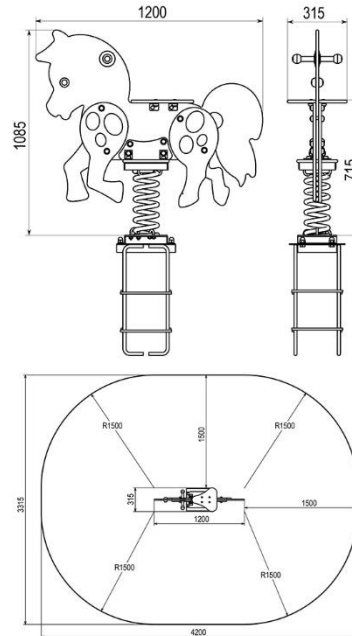

Reiterchen Frühlingsreiter TE208

Länge 1,20 m
Breite 0,32 m
Gesamthöhe 1,09 m
Freifallhöhe 0,72 m
Altersgruppe 3-6 Jahre

Beschreibung:

Frühlingsspielzeug wie dieses Reiterlein von begreen lässt Kinder die Freude am Schaukeln erleben. Das Spielzeug ist nicht nur ein I-Tüpfelchen auf dem Spielplatz, sondern trägt auch zum Wachstum und zur Entwicklung des Kindes bei. Der Kraftaufwand, der erforderlich ist, um das Gerät in Bewegung zu setzen, sorgt für eine hervorragende grobmotorische Bewegung. Darüber hinaus wird der Gleichgewichtsapparat stimuliert, was wiederum das Gleichgewicht fördert. Kleine Kinder lernen, wie sich ihre Handlungen auf die Bewegung des Pferdchens Springreiter auswirken.

Die Struktur ist absolut sicher für Kinder, und bei der Herstellung des Produkts werden nur umweltfreundliche Materialien verwendet.

Merkmale

- Ein Pferdentwurf
- Langlebige Stahl-Schraubenfeder
- Für Kinder im Alter von 3 bis 6 Jahren
- Der Sicherheitsbereich um das Bauwerk beträgt 1,5 m