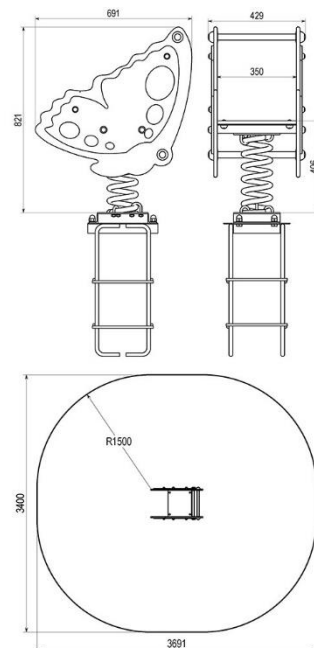

Schmetterlingsfederreiter TE218

Länge 0,69 m
Breite 0,43 m
Gesamthöhe 0,82 m
Freifallhöhe 0,41 m
Altersgruppe 3-6 Jahre

Beschreibung:

Der Butterfly Spring Rider bringt eine romantische Note auf einen Spielplatz. Die Farben Blau und Gelb machen das Frühlingsspielzeug noch attraktiver. Neben der hervorragenden Optik hat das Produkt aufgrund seiner hochwertigen Materialien auch eine dauerhafte Struktur.

Der Butterfly bietet Kindern einen absoluten Spaß. Außerdem entwickelt er das Gleichgewicht, die Kraft und die Koordination des Kindes.

Eigenschaften

- Ein Schmetterlingsmuster
- Für Kinder im Alter von 3-6 Jahren
- Eine stabile Struktur
- Hochwertige Materialien