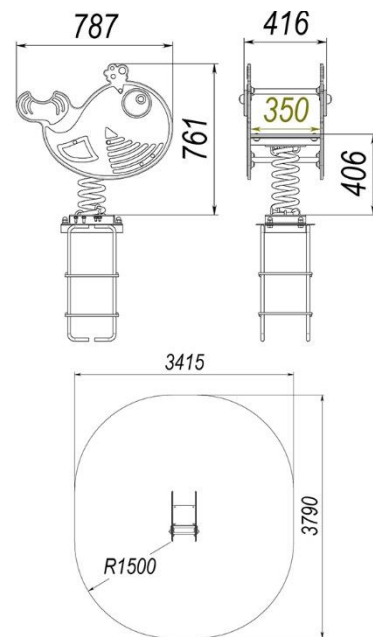

Walfrühlingsreiter TE233

Länge 0,79 m
Breite 0,42 m
Gesamthöhe 0,76 m
Freifallhöhe 0,41 m
Altersgruppe 3-6 Jahre

Beschreibung:

Der Wal Spring Rider bringt Kinder sofort so weit, wie ihre Fantasie es zulässt. Der Wal sieht angenehm aus und lädt die Kinder im Alter von 3-6 Jahren zum Spielen ein. Es ist wichtig, dass die Kinder viel Zeit im Freien verbringen. Mit diesem Spielzeug werden die Kinder stundenlang auf einem Spielplatz verbringen und sich mit ihrem neuen Walfreund in die Unterwasserwelt ihrer Fantasie treiben lassen.

Das Produkt besteht aus einer haltbaren Stahlfeder, einem bequemen Sitz mit einem Griff und Platten eines fröhlichen Wals.

Eigenschaften

- Ein Wal-Design
- Für Kinder im Alter von 3-6 Jahren
- Eine dauerhafte Struktur
- Unterstützt bis zu 80 kg