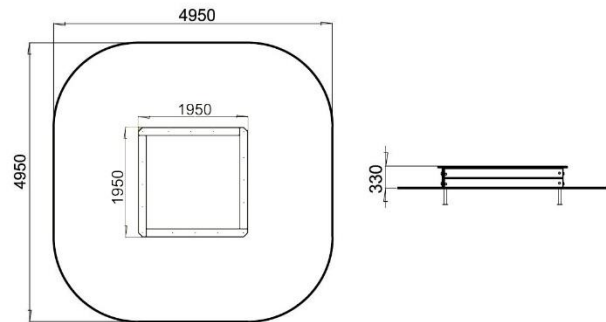

Mittlerer Sandkasten TE302

Länge 1,95 m
Breite 1,95 m
Gesamthöhe 0,33 m
Freifallhöhe 0,33 m
Altersgruppe 3-12 Jahre

Beschreibung:

Sandkästen sind sehr wichtig für die Entwicklung von Kindern, da der Sand die Phantasie und Kreativität eines Kindes fördert. Auf diese Weise werden die Kinder nicht nur Spaß haben, sondern auch zu ihrer richtigen geistigen Entwicklung beitragen.