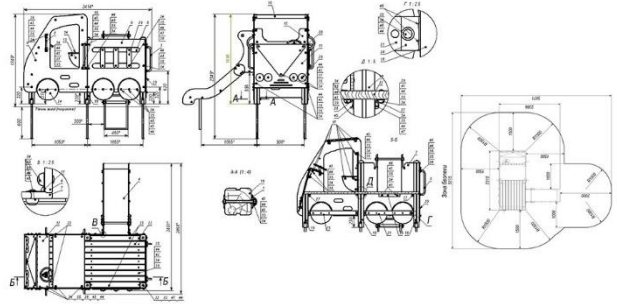

Lkw mit Pritsche TE501

Länge 2,41 m
Breite 2,45 m
Gesamthöhe 1,69 m
Freifallhöhe 0,62 m
Altersgruppe 3-7 Jahre

Beschreibung:

Das Spielplatzset ist in Form eines Fahrzeugs gestaltet, das jedem Kind einen spannenden Eindruck vermittelt. Neben einem ansprechenden Aussehen werden die Geräte auch für die Entwicklung der Kinder sehr nützlich sein. Es eignet sich hervorragend für phantasievolles Spiel. Das Spielplatz-Set ist durch eine Kletterwand mit zwei Griffen zugänglich. Zum Set gehören auch eine kleine Wellenrutsche und eine Sitzbank. Der vordere Bereich hat ein Dach, das den Kindern bei sonnigem Wetter Schatten spendet. Diese Struktur ist für Kinder zwischen 3 und 7 Jahren konzipiert.

Die Befestigung des Spielplatzes erfordert ein Fundament aus Beton.

Merkmale

- A Fahrzeugdesign
- Großartig für ein fantasievolles Spiel
- Eine Wellenrutsche
- Für Kinder zwischen 3-7 Jahren