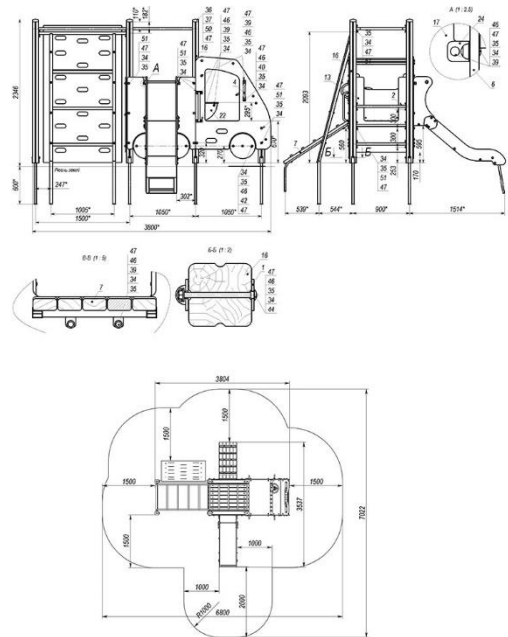

## Auto mit einem Turnset TE506

**Länge 3,80 m**  
**Breite 3,54 m**  
**Gesamthöhe 2,35 m**  
**Freifallhöhe 2,10 m**  
**Altersgruppe 3-12 Jahre**

**DIN EN  
 1176**

**ZERTIFIZIERT**

Die Struktur besteht aus einer Karosserie und einer Kabine, in der die Kinder auf den Bänken sitzen und spielen können. Das Auto ist auch mit verschiedenen Turngeräten ausgestattet, was einen Spielplatz zu einem voll funktionsfähigen Sportbereich macht.