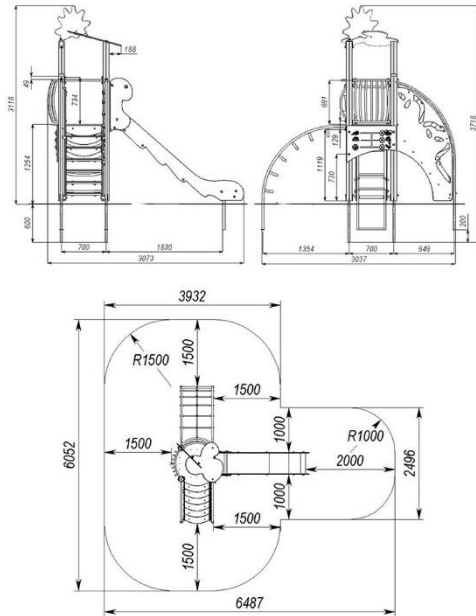

## Streamlet-Spielplatz-Komplex TE701

**Länge 3,07 m**  
**Breite 3,04 m**  
**Gesamthöhe 3,12 m**  
**Freifallhöhe 1,25 m**  
**Altersgruppe 3-6 Jahre**