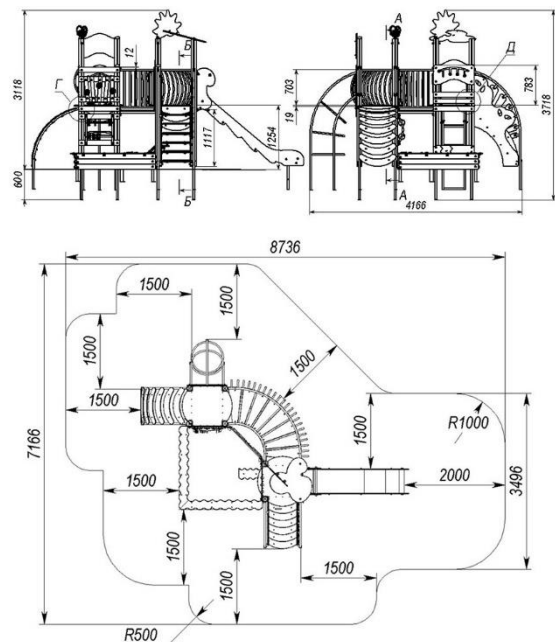

## Streamlet-2-Spielplatz-Komplex T702

Länge 5,33 m  
 Breite 4,16 m  
 Gesamthöhe 3,11 m  
 Freifallhöhe 1,25 m  
 Altersgruppe 3-6 Jahre

**DIN EN  
 1176**

**ZERTIFIZIERT**

### Beschreibung:

Der Spielplatzkomplex Streamlet-2 ist ein Set, das für Kinder im Alter von 3-6 Jahren geeignet ist. Das Produkt wird eine wichtige Rolle bei der Entwicklung der körperlichen Fähigkeiten der Kinder spielen. Außerdem wird es jedem Kind viel Freude und Spaß bringen. Die Struktur besteht aus einer Plattform, einer Brücke, einem Kletterer mit Handlauf, einem Bogenkletterer, einer Rutsche, einem Sandkasten, einem Zählgerüst usw. Das helle Design, farbenfrohe Elemente - alle Kinder werden sich stundenlang auf einer solchen Glücksbühne vergnügen.