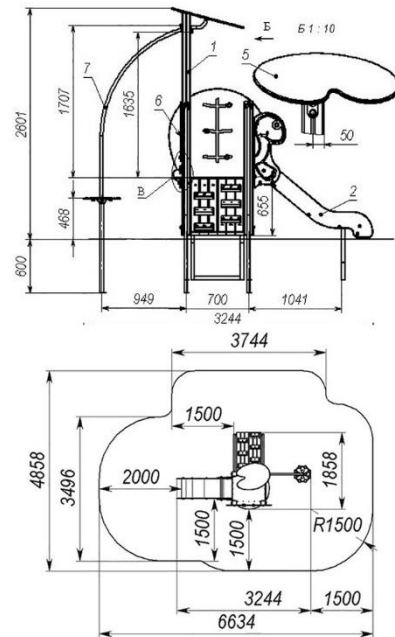

Schildkrötenspielplatz-Komplex T7E03

Länge 3,24 m
Breite 1,83 m
Gesamthöhe 3,20 m
Freifallhöhe 0,47 m
Altersgruppe 3-6 Jahre

**DIN EN
1176**

ZERTIFIZIERT

Beschreibung:

Der Schildkrötenspielplatzkomplex ist für Spiele und körperliche Übungen an der frischen Luft konzipiert. Unsere Kinder sollten mehr Zeit im Freien verbringen, anstatt ständig fernzusehen oder eine PlayStation zu benutzen. Eine der besten Aktivitäten für Kinder ist das Spielen mit anderen Kindern auf dem Spielplatz. Das Schildkrötenset stellt eine Ausrüstung dar, die für die Entwicklung jedes Kindes unerlässlich ist. Deshalb ist es eine perfekte Wahl für Schulen, Kindergärten, Hinterhöfe und Spielplätze.

Merkmale

- Ein bezauberndes Schildkröten-Design
- Eine Kletterwand
- Eine Folie
- Ein Vertikal-Kletterer

Der Spielplatzkomplex ist für Kinder im Alter von 3-6 Jahren geeignet. Das maximale Gewicht des Benutzers sollte weniger als 80 kg betragen.