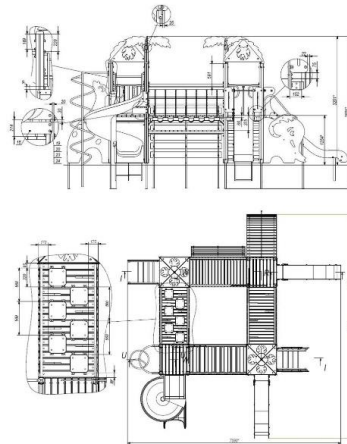

Klettergerüst Dschungel TE809

Länge 7,76 m
Breite 7,08 m
Fallhöhe 1,25 m
Gesamthöhe 3,25 m
Altersgruppe 3-6 Jahre

**DIN EN
1176**

ZERTIFIZIERT

Beschreibung:

Der Spielkomplex "Dschungel" ist für das Spielen von Körperübungen im Freien bestimmt. Der Komplex besteht aus vier Plattformen, die auf Gestellen in 1,2 Metern Höhe montiert und durch Brücken verbunden sind. Neben der Brücke werden verschiedene Geschosse die Plattformen verbinden. Die Leiter ist unzugänglich gemacht, um den Zugang nach oben für kleine Kinder zu blockieren.

Es wird empfohlen, den Kindern den Gebrauch des Produkts zu zeigen oder sie über den Gebrauch des Produkts zu informieren.

Es wird empfohlen, sich beim Üben am Produkt an den Handläufen festzuhalten.

Um die allgemeine Sicherheit zu gewährleisten, ist der empfohlene Bereich, der näher am Verbot liegt, 1,5 m in alle Richtungen von der Projektion des Produkts entfernt.