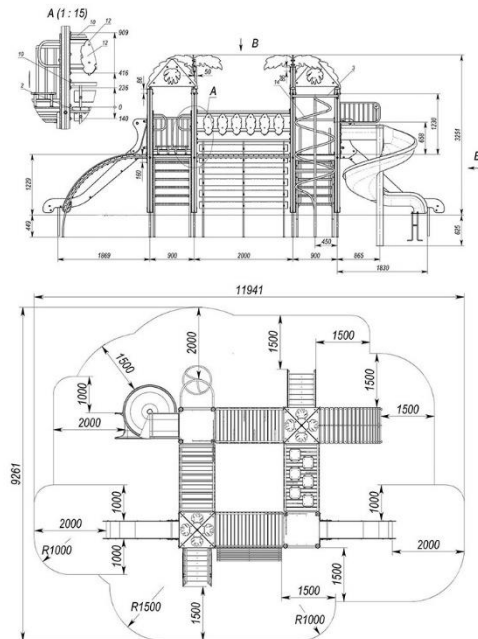

Klettergerüst Dschungel TE809.1

Länge 6,74 m
 Breite 4,99 m
 Gesamthöhe 3,25 m
 Fallhöhe 1,89 m
 Altersgruppe 3-6 Jahre

Beschreibung:

Der Dschungel-2-Spielplatzkomplex TE809.1 wurde sorgfältig entworfen, um den Kindern Stunden des Spiels und der Freude im Freien zu bieten. Der Komplex wird für jedes Kind eine ultimative Plattform des Glücks sein. Aufgrund seiner Multifunktionalität hilft das Gerät den Kindern in ihrer körperlichen Entwicklung und regt sie dazu an, ihre Fantasie zu nutzen. Das farbenfrohe Dschungeldesign spricht Kinder aus der ganzen Nachbarschaft an und macht die Spiele auf dem Spielplatz noch interessanter. Die Leiter ist unzugänglich gemacht, um den Zugang nach oben für kleine Kinder zu blockieren.