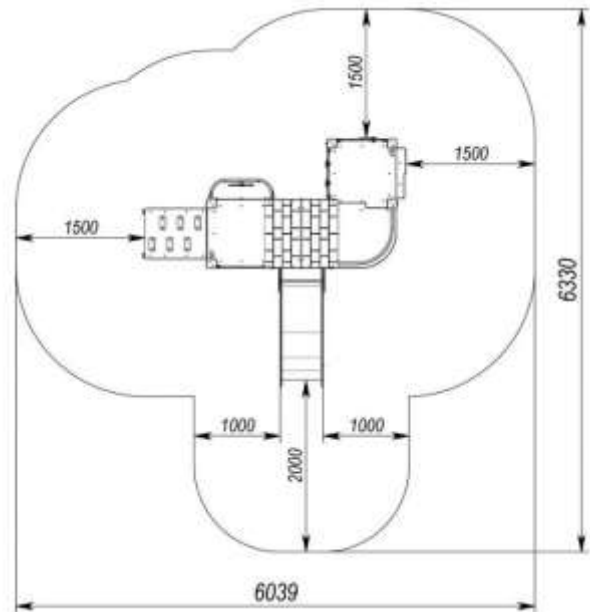

Spielplatzkomplex Procinz TE831

Länge 3,05 m
Breite 2,91 m
Gesamthöhe 2,37 m
Altersgruppe 2-6 Jahre

**DIN EN
1176**

ZERTIFIZIERT

Beschreibung:

Die Firma begreen stellt ihre neue Serie von Kinderspielgeräten vor, die so frisch und fröhlich ist wie die ersten Sonnenstrahlen im Frühling.