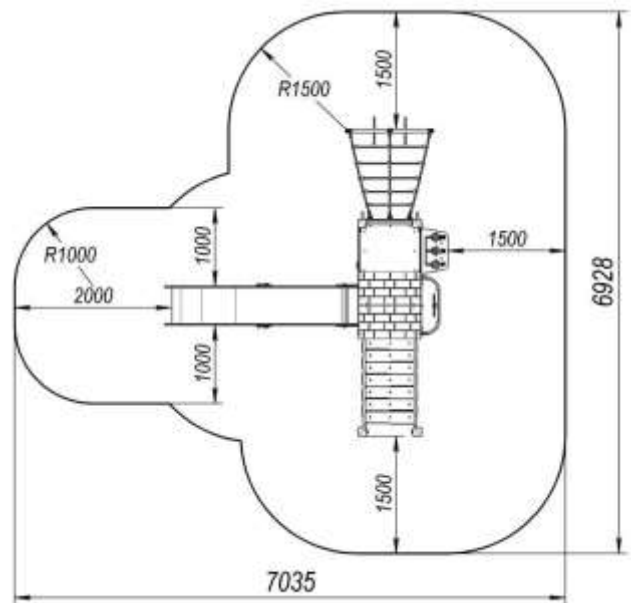

Spielplatzkomplex Hauptstadt TE832

Länge 3,63 m
Breite 3,93 m
Gesamthöhe 3,17 m
Altersgruppe 2-6 Jahre

DIN EN
1176

ZERTIFIZIERT

Beschreibung:

Die Firma begreen stellt ihre neue Serie von Kinderspielgeräten vor, die so frisch und fröhlich ist wie die ersten Sonnenstrahlen im Frühling.

Der Spielplatzkomplex Hauptstadt TE832 ist ein wahres Paradies für kleine Mitmenschen im Alter von 2-6 Jahren. Verschiedene Kletterelemente entwickeln sie körperlich, während Spielelemente ihr logisches Denken verbessern.